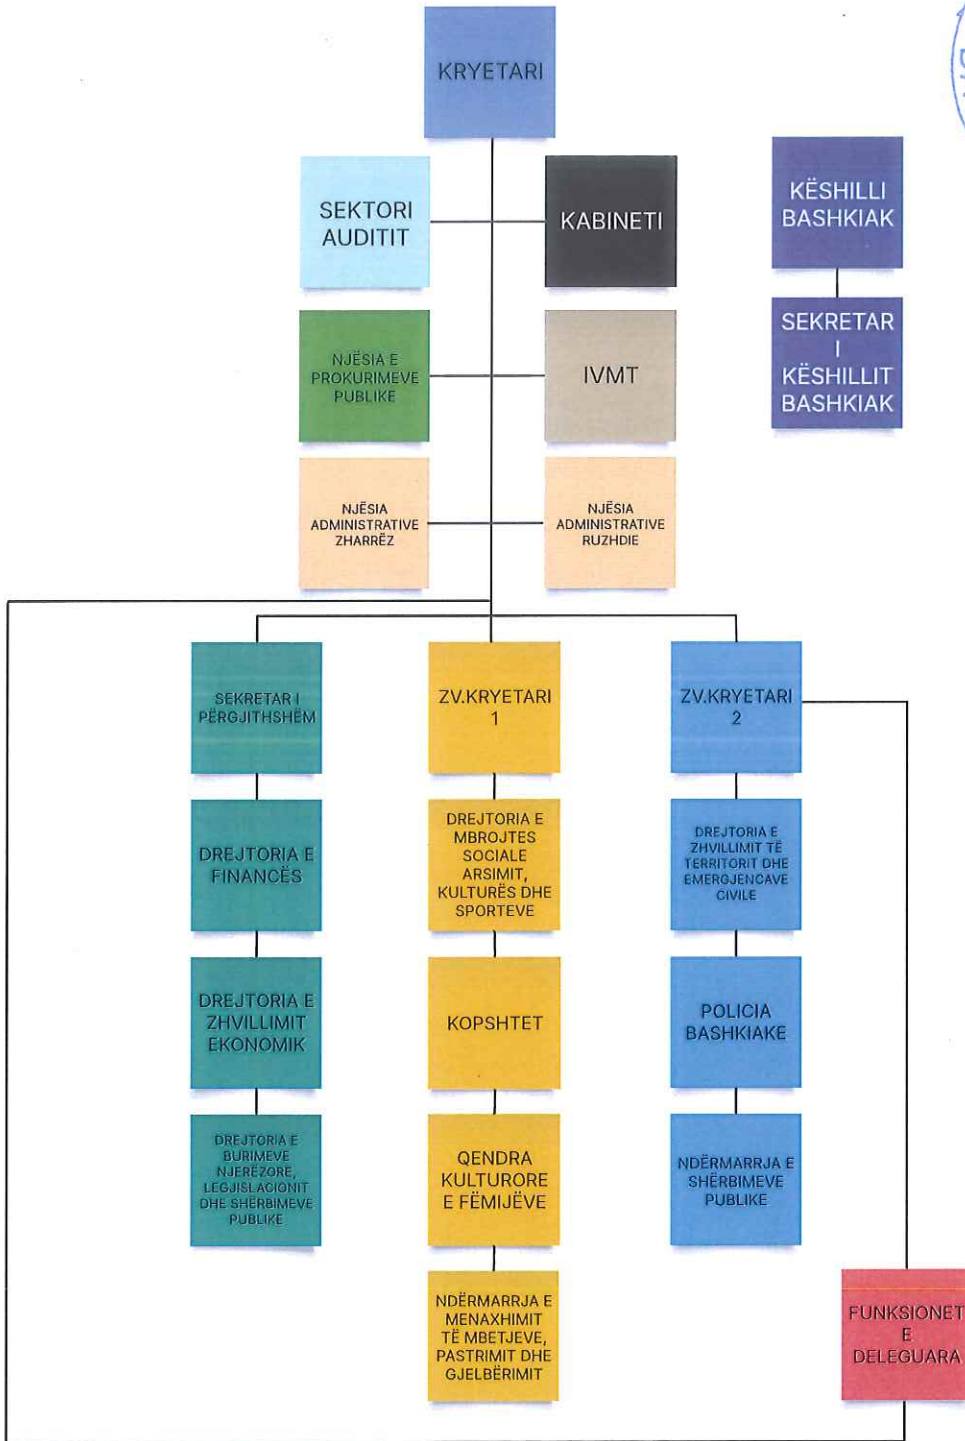

# ORGANIGRAMA E BASHKISË PATOS 2026

MIRATOI  
KRYETARI  
FATION DURO

SEKRETAR I PËRGJITHSHËM

JUELA SHPATA